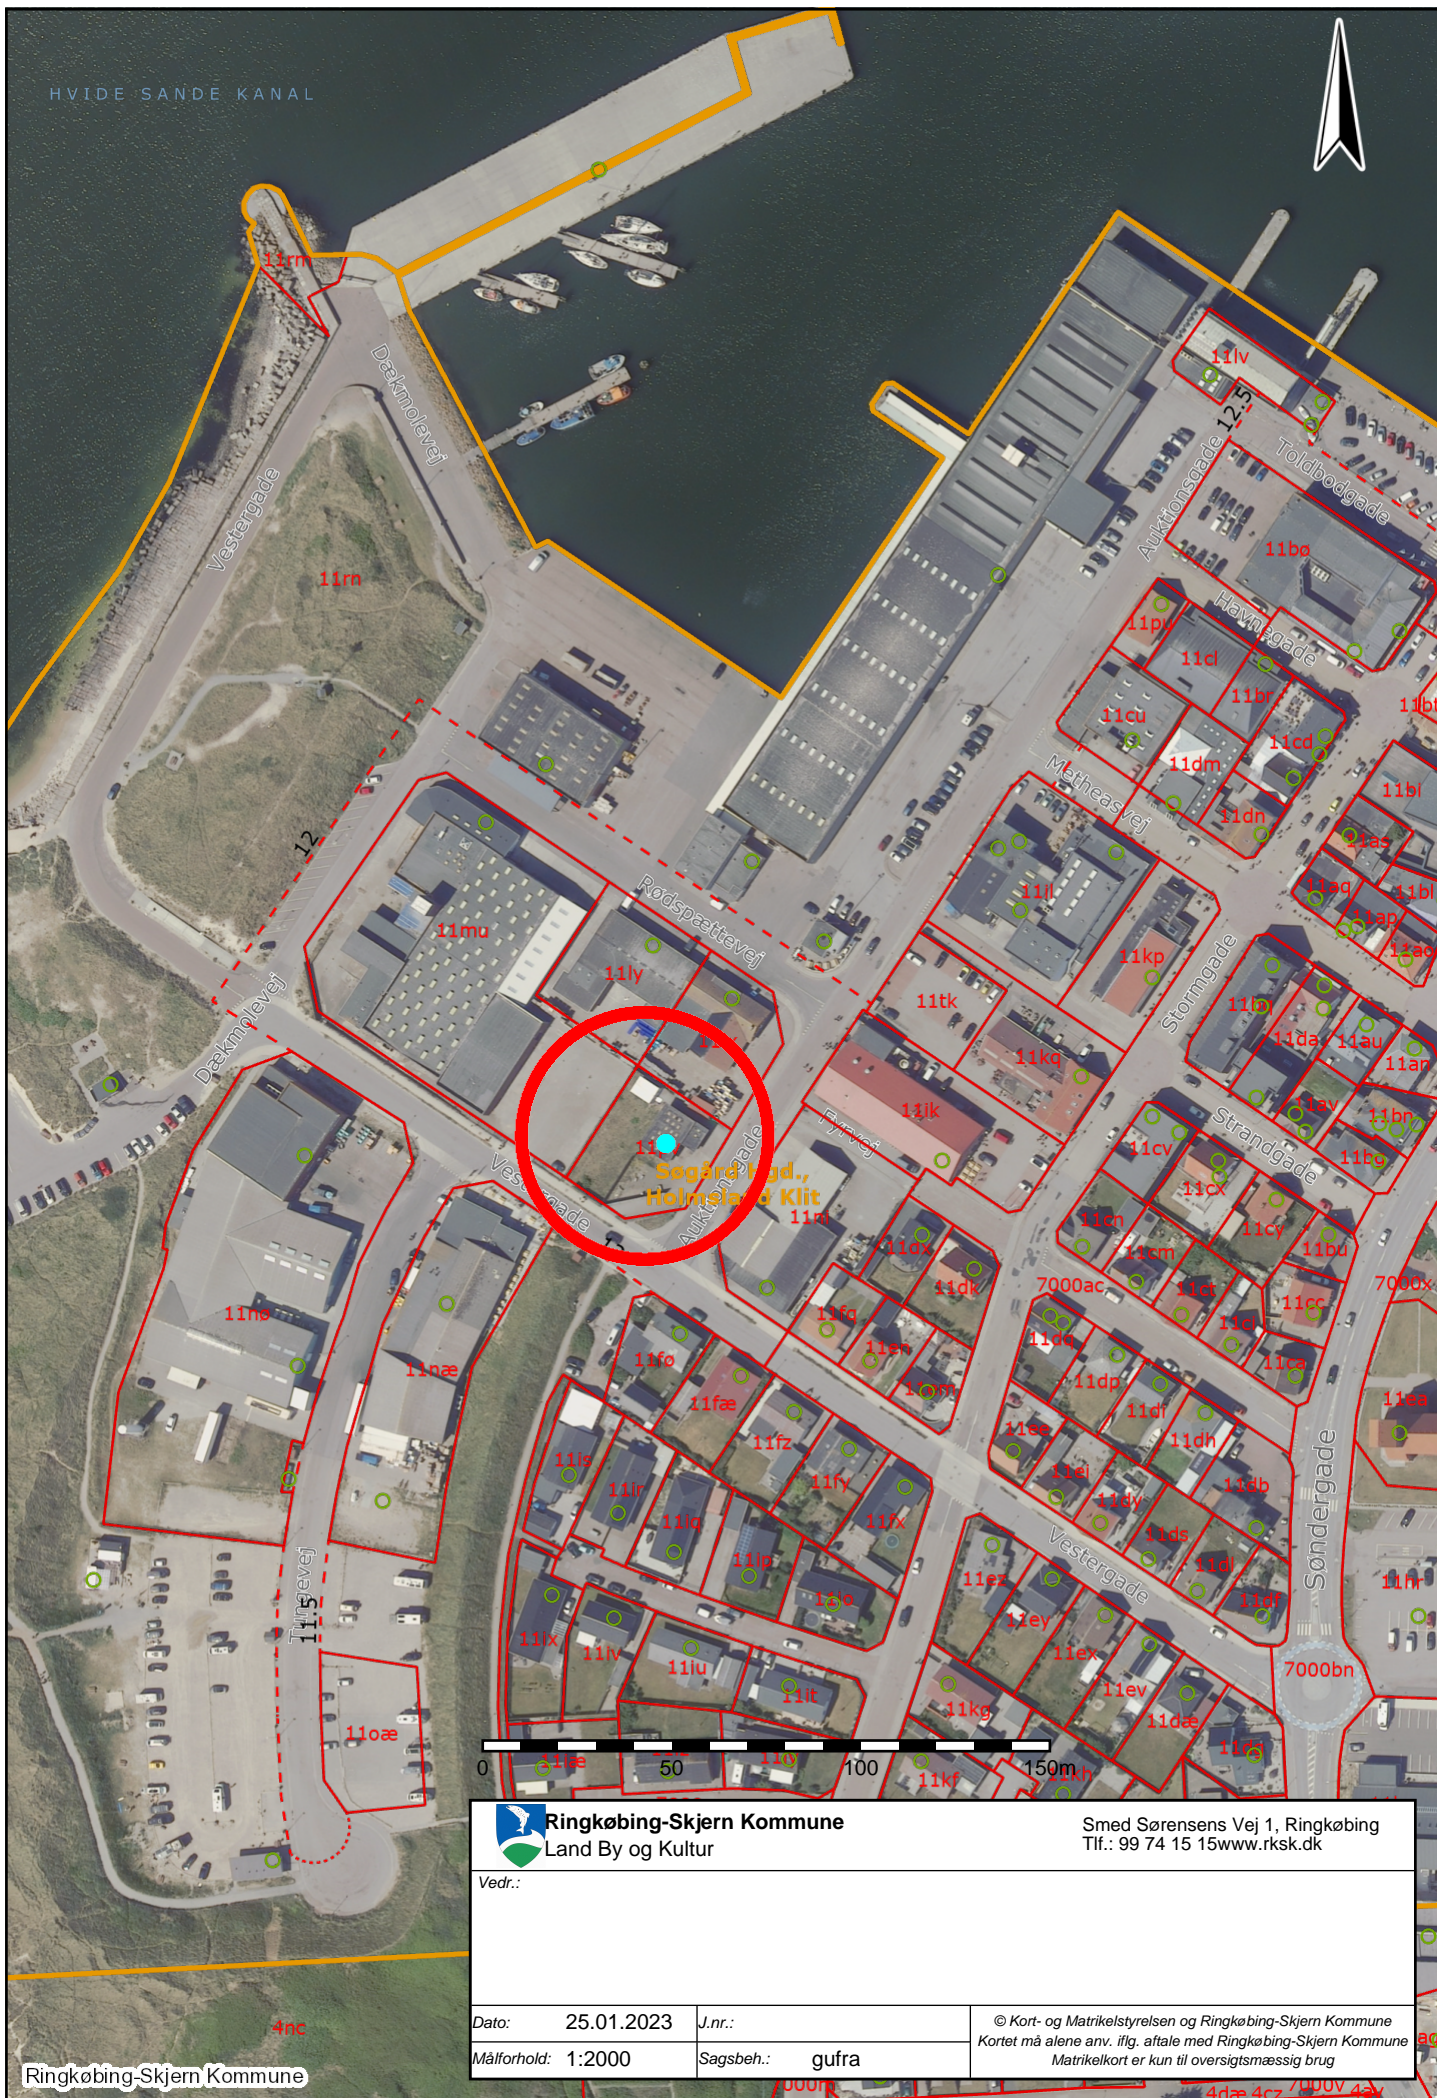

HVIDE SANDE KANAL

 Ringkøbing-Skjern Kommune
Land By og Kultur

Smed Sørensen Vej 1, Ringkøbing
Tlf.: 99 74 15 15 www.rksk.dk

Vedr.:

Dato: 25.01.2023

J.nr.:

Målforhold: 1:2000

Sagsbeh.: gufra